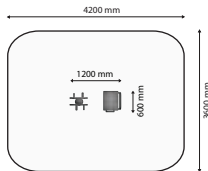

E07 Kolo

Rozměry: 1200x600x1300 mm

Ochranná zóna: 4200 x 3600 mm

Cílové svalstvo: dolní a horní končetiny

Maximální hmotnost: 150 kg

Jak cvičit

Cílové svalstvo

Půdorys

Výrobek je v souladu s normou EN 957 označující třídu provedení SC (EN 957-1:2005, čl. 4.3.3 a 4.4.1).

Rok výroby: 2011

Dodavatel: Fit Park s.r.o. Žitkova 4499/3, Jablonec nad Nisou

www.fitpark.cz
www.venkovni-posilovaci-stroje.cz