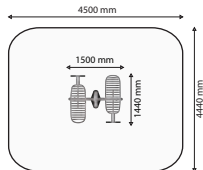

D10 Lavice

Rozměry: 1500x1440x2020 mm

Ochranná zóna: 4500 x 4440 mm

Cílové svalstvo: břicho, záda

Maximální hmotnost: 150 kg

Jak cvičit

Cílové svalstvo

Půdorys

Výrobek je v souladu s normou EN 957 označující třídu provedení SC (EN 957-1:2005, čl. 4.3.3 a 4.4.1).

Rok výroby: 2011

Dodavatel: Fit Park s.r.o. Žitkova 4499/3, Jablonec nad Nisou

www.fitpark.cz

www.venkovni-posilovaci-stroje.cz