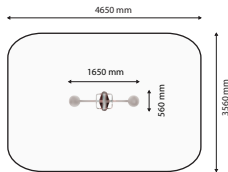

D08 - Twist

Rozměry: 1653x558x2020 mm

Ochranná zóna: 4650 x 3560 mm

Cílové svalstvo: dolní končetiny, trup

Maximální hmotnost: 130 kg

Jak cvičit

Cílové svalstvo

Půdorys

Výrobek je v souladu s normou EN 957 označující třídu provedení SC (EN 957-1:2005, čl. 4.3.3 a 4.4.1).

Rok výroby: 2011

Dodavatel: Fit Park s.r.o. Žitkova 4499/3, Jablonec nad Nisou

www.fitpark.cz

www.venkovni-posilovaci-stroje.cz