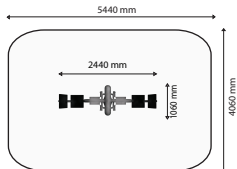

## D05 Houpačka

Rozměry: 2442x1060x2020 mm

Ochranná zóna: 5440 x 4060 mm

Cílové svalstvo: dolní končetiny

Maximální hmotnost: 130 kg

Jak cvičit

Cílové svalstvo

Půdorys

Výrobek je v souladu s normou EN 957 označující třídu provedení SC (EN 957-1:2005, čl. 4.3.3 a 4.4.1).

Rok výroby: 2011

Dodavatel: Fit Park s.r.o. Žitkova 4499/3, Jablonec nad Nisou

[www.fitpark.cz](http://www.fitpark.cz)