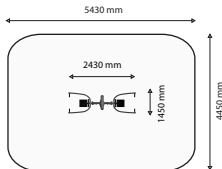

## D04 - Běžec

Rozměry: 2790x870x2020 mm

Ochranná zóna: 5790 x 3870 mm

Cílové svalstvo: dolní končetiny, trup

Maximální hmotnost: 120 kg

Jak cvičit

Cílové svalstvo

Půdorys

Výrobek je v souladu s normou EN 957 označující třídu  
provedení SC (EN 957-1:2005, čl. 4.3.3 a 4.4.1).

Rok výroby: 2011

Dodavatel: Fit Park s.r.o. Žitkova 4499/3, Jablonec nad Nisou

[www.fitpark.cz](http://www.fitpark.cz)