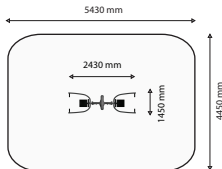

D02 Výtah

Rozměry: 2434x1484x2020 mm

Ochranná zóna: 5430 x 4450 mm

Cílové svalstvo: záda, hrud', ramena

Maximální hmotnost: 110 kg

Jak cvičit

Cílové svalstvo

Půdorys

Výrobek je v souladu s normou EN 957 označující třídu provedení SC (EN 957-1:2005, čl. 4.3.3 a 4.4.1).

Rok výroby: 2011

Dodavatel: Fit Park s.r.o. Žitkova 4499/3, Jablonec nad Nisou

www.fitpark.cz

www.venkovni-posilovaci-stroje.cz