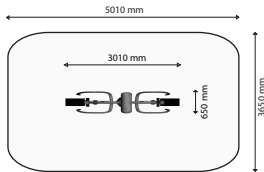

## D01 Křeslo

Rozměry: 3016x652x2020 mm

Ochranná zóna: 5010 x 3650 mm

Cílové svalstvo: záda, hrud', ramena

Maximální hmotnost: 110 kg

Jak cvičit

Cílové svalstvo

Půdorys

Výrobek je v souladu s normou EN 957 označující třídu provedení SC (EN 957-1:2005, čl. 4.3.3 a 4.4.1).

Rok výroby: 2011

Dodavatel: Fit Park s.r.o. Žitkova 4499/3, Jablonec nad Nisou

[www.fitpark.cz](http://www.fitpark.cz)