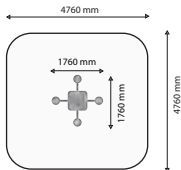

B21 - Šachovnice
Rozměry: 1760x1760x760
Ochranná zóna: není
Cílové svalstvo: není
Maximální hmotnost: 150 kg

Jak cvičit

Cílové svalstvo

Půdorys

Výrobek je v souladu s normou EN 957 označující třídu provedení SC (EN 957-1:2005, čl. 4.3.3 a 4.4.1).