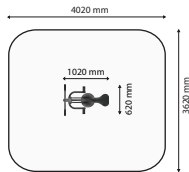

B18 Jezdec

Rozměry: 1020x622x1280 mm

Ochranná zóna: 4020 x 3620 mm

Cílové svalstvo: dolní končetiny, trup

Maximální hmotnost: 110 kg

Jak cvičit

Cílové svalstvo

Půdorys

Výrobek je v souladu s normou EN 957 označující třídu provedení SC (EN 957-1:2005, čl. 4.3.3 a 4.4.1).

Rok výroby: 2011

Dodavatel: Fit Park s.r.o. Žitkova 4499/3, Jablonec nad Nisou

www.fitpark.cz

www.venkovni-posilovaci-stroje.cz