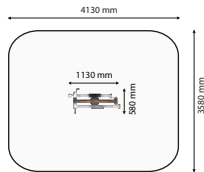

## B04 Orbitrek

Rozměry: 1130x580x1390 mm

Ochranná zóna: 4130 x 3580 mm

Cílové svalstvo: celé tělo

Maximální hmotnost: 110 kg

Jak cvičit

Cílové svalstvo

Půdorys

Výrobek je v souladu s normou EN 957 označující třídu provedení SC (EN 957-1:2005, čl. 4.3.3 a 4.4.1).

Rok výroby: 2011

Dodavatel: Fit Park s.r.o. Žitkova 4499/3, Jablonec nad Nisou

[www.fitpark.cz](http://www.fitpark.cz)