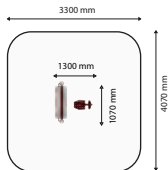

## A71 - Válec

Rozměry: 1300x1070x945 mm

Ochranná zóna: 3300 x 4070 mm

Cílové svalstvo: dolní končetiny, břicho

Maximální hmotnost: 150 kg

Jak cvičit

Cílové svalstvo

Půdorys

Výrobek je v souladu s normou EN 957 označující třídu provedení SC (EN 957-1:2005, čl. 4.3.3 a 4.4.1).

Rok výroby: 2011

Dodavatel: Fit Park s.r.o. Žitkova 4499/3, Jablonec nad Nisou

[www.fitpark.cz](http://www.fitpark.cz)