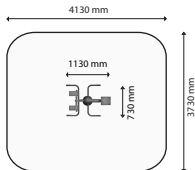

## A59 Surf&step

Rozměry: 1130x730x1557 mm

Ochranná zóna: 4130 x 3730 mm

Cílové svalstvo: dolní končetiny, břicho

Maximální hmotnost: 120 kg

Jak cvičit

Cílové svalstvo

Půdorys

Výrobek je v souladu s normou EN 957 označující třídu provedení SC (EN 957-1:2005, čl. 4.3.3 a 4.4.1).

Rok výroby: 2011

Dodavatel: Fit Park s.r.o. Žitkova 4499/3, Jablonec nad Nisou

[www.fitpark.cz](http://www.fitpark.cz)