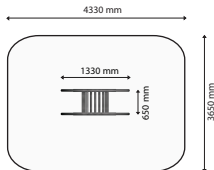

A34 Žebřiny

Rozměry: 1330x650x2000 mm

Ochranná zóna: 4330 x 3650 mm

Cílové svalstvo: celé tělo

Maximální hmotnost: 150 kg

Jak cvičit

Cílové svalstvo

Půdorys

Výrobek je v souladu s normou EN 957 označující třídu provedení SC (EN 957-1:2005, čl. 4.3.3 a 4.4.1).

Rok výroby: 2011

Dodavatel: Fit Park s.r.o. Žitkova 4499/3, Jablonec nad Nisou

www.fitpark.cz

www.venkovni-posilovaci-stroje.cz